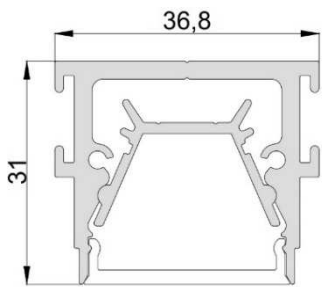

LED-EINBETONIERPROFIL für Sichtbeton 30 mm

FORMSCHÖNES DESIGN

Durch den lückenlosen Übergang von Abdeckung zu Basisprofil entsteht eine harmonische Leuchte der Extraklasse. Zu sehen ist ein nahtloser Übergang der flachen, mattweissen Abdeckung zum Beton.

HOHER EINBAUKOMFORT

Dank 3-teiligem Aufbau wird ein geschützter Einbau der LED-Komponenten gewährleistet, da in der Schalungsphase vorerst nur das Basiseinbetonierprofil mit der verstärkten Profilschutzabdeckung montiert wird. Das mit den LED-Komponenten bestückte Einklickprofil sowie die passende Abdeckung werden dann zu einem späteren Zeitpunkt (z. B. Objekt gereinigt) eingesetzt.

Typ 0
(ohne Kabelaustritt)

Typ 1.3
(Kabelaustritt Ø20mm)

Profilschlüsse (geschraubt) Bitte beachten Sie für die Kabelaustritte unser Kabelaustrittsmanual!

Bezeichnung	max. Profillänge am Stück	Kommentar
Basisprofil 30x30mm	7 m	Aluminium natur eloxiert/PU beschichtet
Einklickprofil 30x30mm	7 m	Aluminium natur eloxiert
Abdeckung satiniert flach	7 m	PMMA *
Abschluss CNS 30x30mm Typ 0		kein Kabelaustritt
Abschluss CNS 30x30mm Typ 1.3		Kabelaustritt ø 20mm
Profilschutzabdeckung weiss (PSA)	7 m	ABS